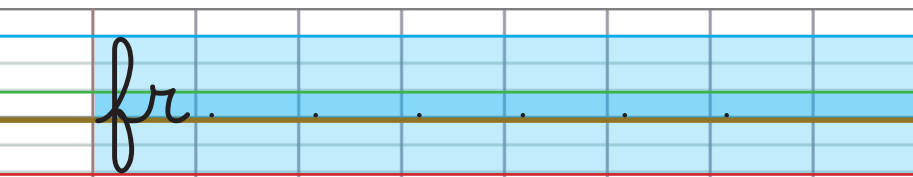

J'ÉCRIS LES LETTRES FR

Prénom :

Date :

Scanne pour
voir la vidéo !

La lettre f est entre le ciel et la lave.
Le r est entre la terre et le sommet de
l'herbe.
Mets ton doigt sur le point rouge et
suis les flèches.

fraise

Afrique

1

2

3