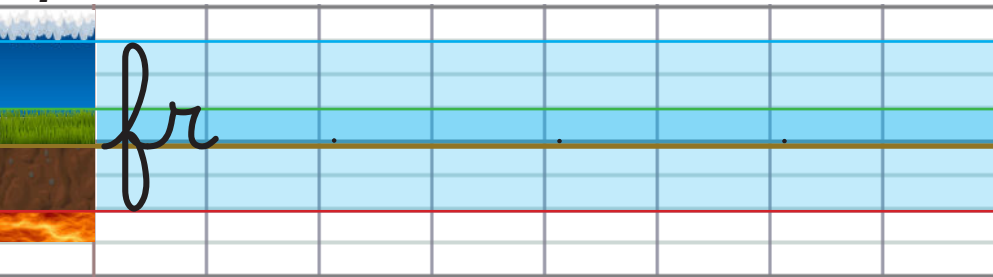

J'ÉCRIS LES LETTRES FR

Prénom :

Date :

Scanne pour
voir la vidéo !

La lettre f est entre le ciel et la lave.
Le r est entre la terre et le sommet de
l'herbe.
Mets ton doigt sur le point rouge et
suis les flèches.

fraise

Afrique

1

2

3