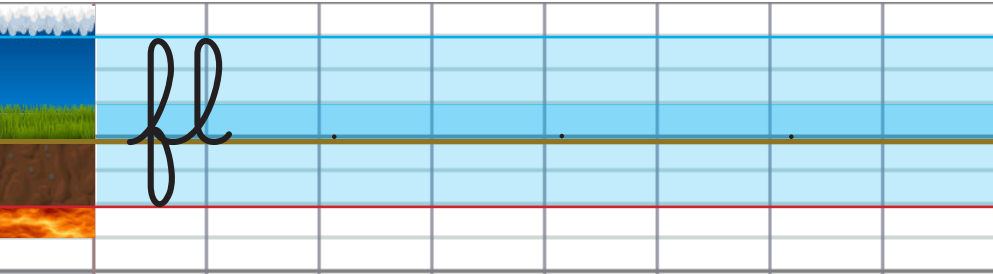

fleur

mouflon

1