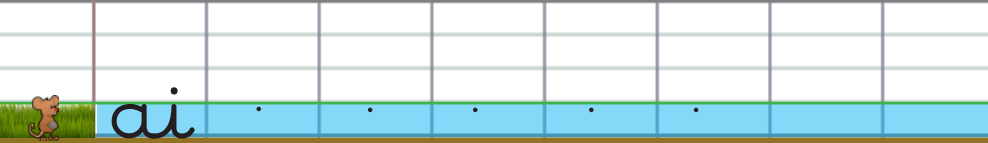

aimer

laine

gai

1