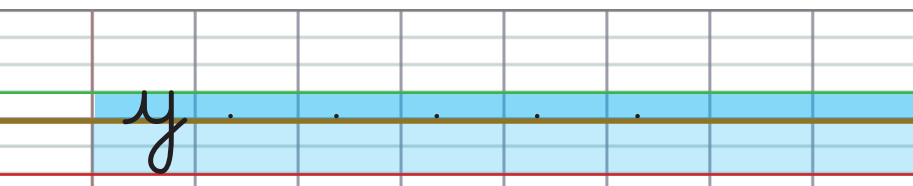

J'ÉCRIS LA LETTRE Y

Prénom :

Date :

Scanne pour voir la vidéo !

Tu commences sur la terre et tu montes jusqu'au sommet de l'herbe. Puis tu descends et tu remontes jusqu'au sommet de l'herbe. Ensuite, tu descends tout droit et tu remontes en faisant une boucle. Mets ton doigt sur le point rouge et suis les flèches.

yéti

bicyclette

papy

1

2

3