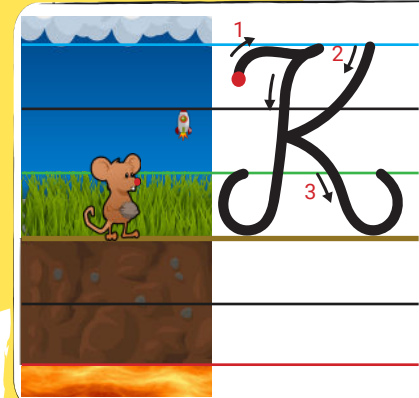

J'ÉCRIS LA LETTRE K EN MAJUSCULE

Prénom :

Date :

Scanne pour
voir la vidéo !

La lettre K commence juste sous les nuages et tu fais une barre avant de descendre jusqu'à la terre. Puis, tu lèves ton stylo et tu démarres au niveau des nuages. Tu touches la première barre au milieu et ensuite tu touches la terre avant de remonter jusqu'au sommet de l'herbe. Mets ton doigt sur le point et suis les flèches.